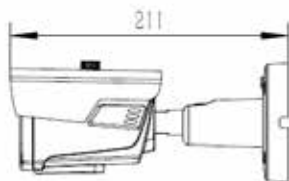

AVAILABLE ACCESSORIES

GE-A0302

GE-A0302+GE-A0811

GE-A0302+GE-AJ0501

GE-YXH0302+GE-A0601

Dimension (unit:mm)

Weight

1400g