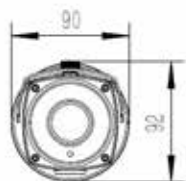

AVAILABLE ACCESSORIES

GE-A0302

GE-A0302+GE-A0811

GE-A0302+GE-AJ0501

GE-YXH0302+GE-A0601

Dimension (unit:mm)

Weight

1400g