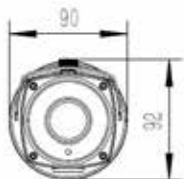

AVAILABLE ACCESSORIES

GE-A0302

GE-A0302+GE-A0811

GE-A0302+GE-AJ0501

GE-YXH0302+GE-A0601

Dimension (unit:mm)

Weight

1400g