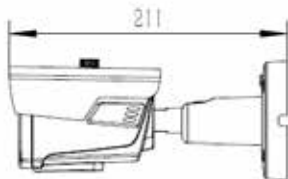

AVAILABLE ACCESSORIES

GE-A0302

GE-A0302+GE-A0811

GE-A0302+GE-AJ0501

GE-YXH0302+GE-A0601

Dimension (unit:mm)

Weight

1400g