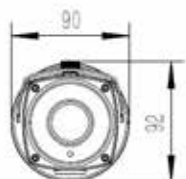

AVAILABLE ACCESSORIES

GE-A0302

GE-A0302+GE-A0811

GE-A0302+GE-AJ0501

GE-YXH0302+GE-A0601

Dimension (unit:mm)

Weight

1400g