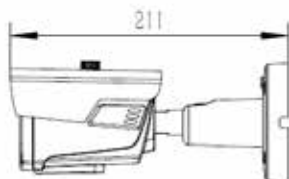

AVAILABLE ACCESSORIES

GE-A0302

GE-A0302+GE-A0811

GE-A0302+GE-AJ0501

GE-YXH0302+GE-A0601

Dimension (unit:mm)

Weight

1400g